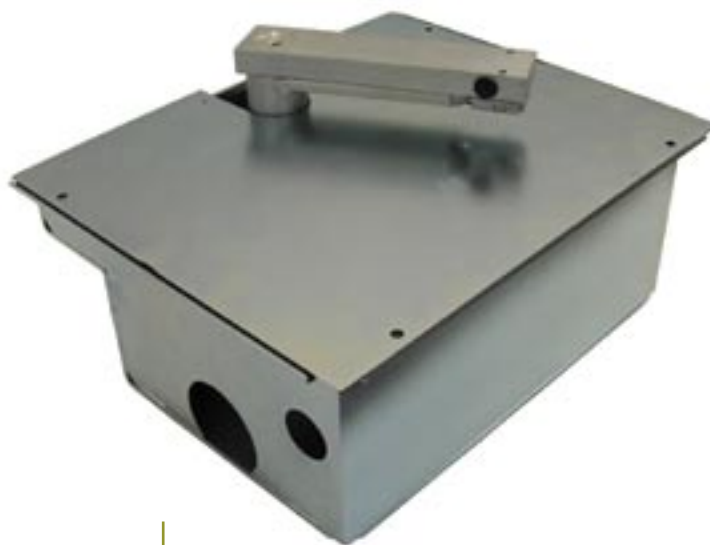

Intro

- Motoriduttore irreversibile per cancelli a battente.
Dimensioni max anta 2,5 m e 400 kg.
- **Irreversible motor gear for swing gates.**
Max dimension of gate leaf 2,5 m and 400 kg.
- *Nicht umkehrbarer Antrieb für Flügeltore.*
Max. Abmessungen des Flügels 2,5 m und 400 kg.

Montaggio interrato invisibile
Underground installation
Unterirdische unsichtbare Montage

Cassa in acciaio zincato o in acciaio inox
Box in zinc coated steel or in stainless steel
Gehäuse aus verzinktem Stahl oder Edelstahl

Codice Code Artikelnummer	Motore Motor Motor	Motore con cavo di 2,5m Motor with a cable 2,5 m long Motor mit 2,5 m Kabel	Motore con cavo di 9m Motor with a cable 9 m long Motor mit 9 m Kabel	Dimensione Max Max dimension Max. Abmessungen
Intro 230	230 Vac	●		2,5m - 400 Kg
SuperIntro 230	230 Vac	●	●	2,5m - 400 Kg
Intro 24	24 Vdc	●		2,5m - 400 Kg

Casse di fondazione / Underground box / Grundbox

Codice Code Artikelnummer	Struttura in acciaio zincato Zinc coated steel frame Rahmen aus verzinktem Stahl	Struttura in acciaio inox Stainless steel frame Rahmen aus Edelstahl
Introbox	●	
Introbox S		●