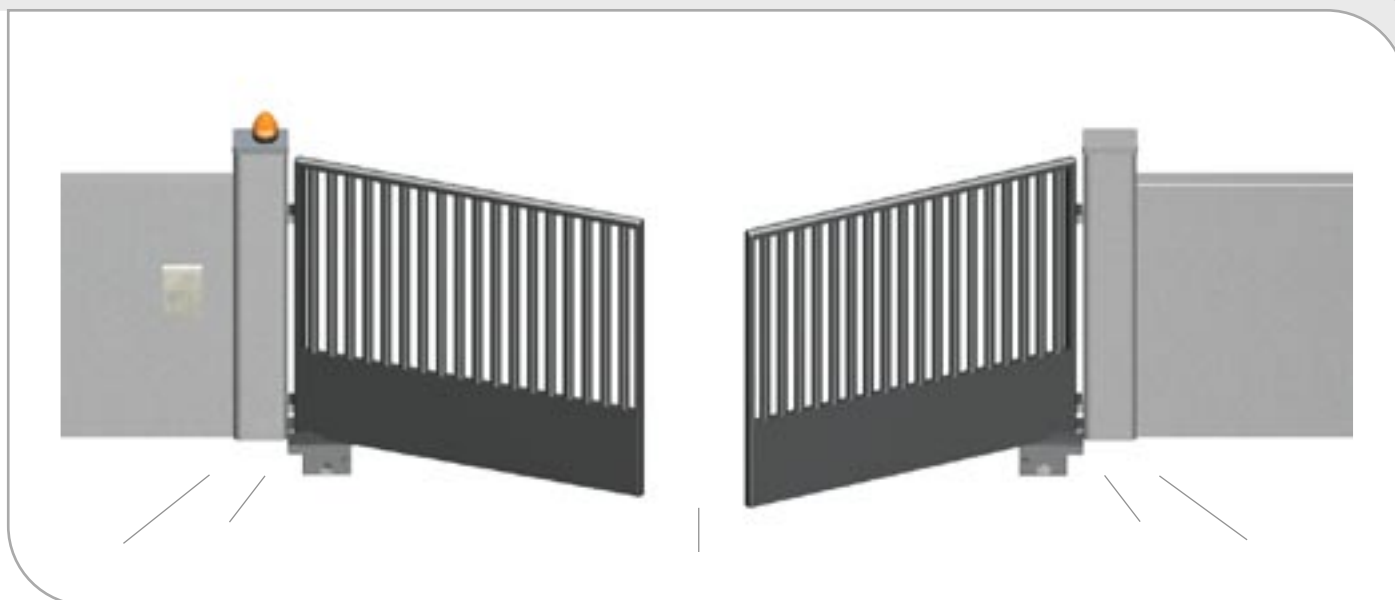

Versioni disponibili / Available versions / Lieferbare Ausführungen

Codice Code Artikelnummer	Motore Motor Motor	Motore con cavo di 2,5m Motor with a cable 2,5 m long Motor mit 2,5 m Kabel	Motore con cavo di 9m Motor with a cable 9 m long Motor mit 9 m Kabel	Dimensione Max Max dimension Max. Abmessungen
Intro 230	230 Vac	●		2,5m - 400 Kg
SuperIntro 230	230 Vac	●	●	2,5m - 400 Kg
Intro 24	24 Vdc	●		2,5m - 400 Kg

Casse di fondazione / Underground box / Grundbox

Codice Code Artikelnummer	Struttura in acciaio zincato Zinc coated steel frame Rahmen aus verzinktem Stahl	Struttura in acciaio inox Stainless steel frame Rahmen aus Edelstahl
Introbox	●	
Introbox S		●

SuperIntro

2,5 m

9 m

Una confezione di "SuperIntro 230" contiene: 1 motoriduttore con 2,5m di cavo e 1 motoriduttore con 9m di cavo
A box of "SuperIntro 230" contains: 1 Motor with a cable 2,5 m long and 1 Motor with a cable 9 m long
Eine Packung "Superintro 230" enthält: 1 Motor mit 2,5 m Kabel und 1 Motor mit 9 m Kabel