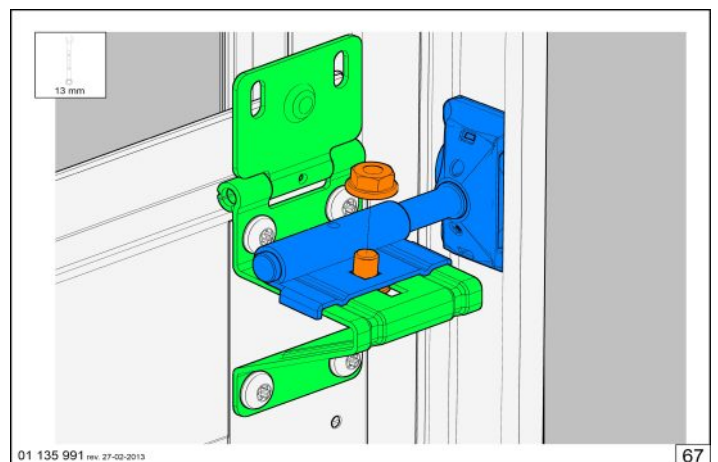

Szerelési útmutató RSC200-as vasalathoz

Assembly instructions for RSC200 hardware

Montageanleitung für RSC200 Beschlagsatz