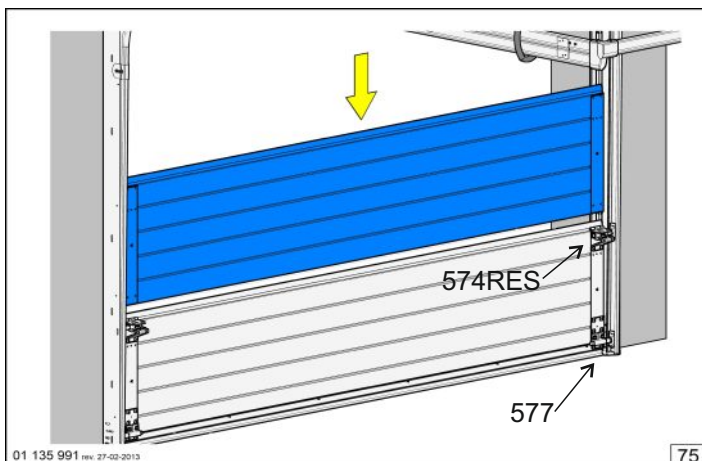

Szerelési útmutató RSC200-as vasalathoz

Assembly instructions for RSC200 hardware

Montageanleitung für RSC200 Beschlagsatz