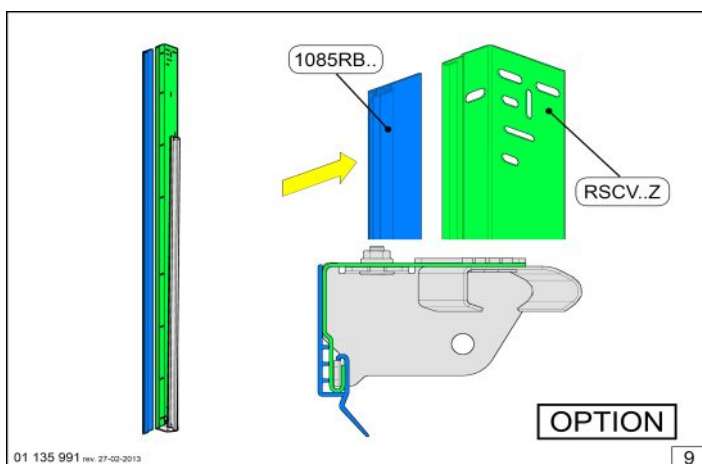

Szerelési útmutató RSC200-as vasalathoz

Assembly instructions for RSC200 hardware

Montageanleitung für RSC200 Beschlagsatz

Szerelési útmutató RSC200-as vasalathoz

Assembly instructions for RSC200 hardware

Montageanleitung für RSC200 Beschlagsatz

Szerelési útmutató RSC200-as vasalathoz

Assembly instructions for RSC200 hardware

Montageanleitung für RSC200 Beschlagsatz

Szerelési útmutató RSC200-as vasalathoz

Assembly instructions for RSC200 hardware

Montageanleitung für RSC200 Beschlagsatz

Szerelési útmutató RSC200-as vasalathoz

Assembly instructions for RSC200 hardware

Montageanleitung für RSC200 Beschlagsatz

SPRING TENSIONING			
TABLE RSC	DRUM	DRUM	DRUM
DOORHEIGHT	FF05NL8	FFNL10	FF4-13
2000	7,1	9,7	7,1
2125	7,5	10,3	7,5
2250	8	10,9	8
2375	8,1	11	8,1
2500	8,6	11,6	8,6
2625	X	X	8,9
2750	X	X	9,4
2875	X	X	9,6
3000	X	X	10