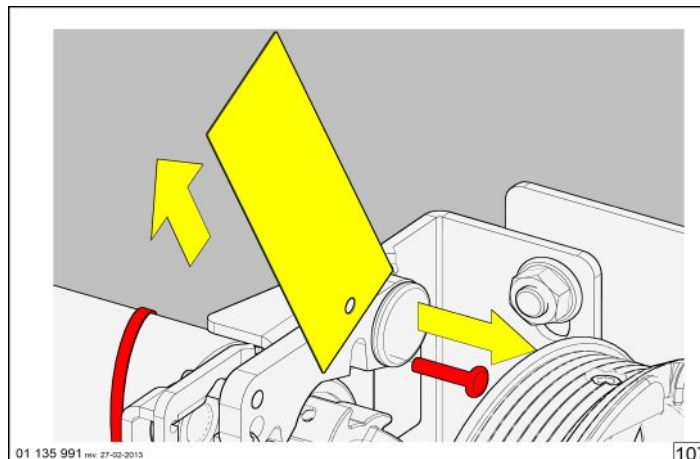

Montageanleitung für RSC200 Beschlagsatz

Szerelési útmutató RSC200-as vasalathoz

Assembly instructions for RSC200 hardware

Montageanleitung für RSC200 Beschlagsatz

SPRING TENSIONING			
TABLE RSC	DRUM	DRUM	DRUM
DOORHEIGHT	FF05NL8	FFNL10	FF4-13
2000	7,1	9,7	7,1
2125	7,5	10,3	7,5
2250	8	10,9	8
2375	8,1	11	8,1
2500	8,6	11,6	8,6
2625	X	X	8,9
2750	X	X	9,4
2875	X	X	9,6
3000	X	X	10