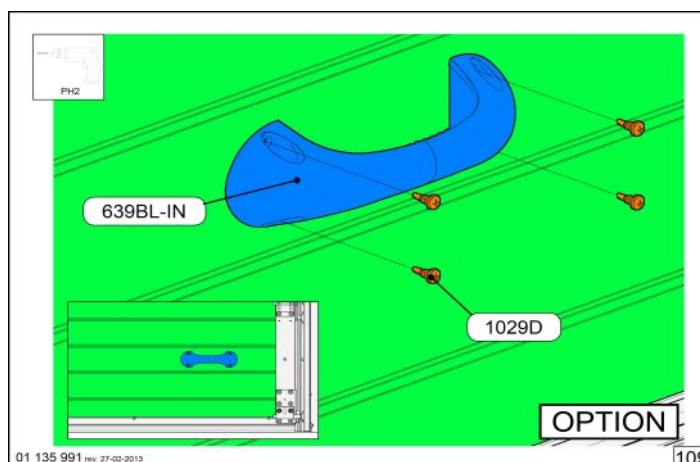

Montageanleitung für RSC200 Beschlagsatz

Szerelési útmutató RSC200-as vasalathoz

Assembly instructions for RSC200 hardware

Montageanleitung für RSC200 Beschlagsatz

Szerelési útmutató RSC200-as vasalathoz

Assembly instructions for RSC200 hardware

Montageanleitung für RSC200 Beschlagsatz

Szerelési útmutató RSC200-as vasalathoz

Assembly instructions for RSC200 hardware

Montageanleitung für RSC200 Beschlagsatz

SPRING TENSIONING			
TABLE RSC	DRUM	DRUM	DRUM
DOORHEIGHT	FF05NL8	FFNL10	FF4-13
2000	7,1	9,7	7,1
2125	7,5	10,3	7,5
2250	8	10,9	8
2375	8,1	11	8,1
2500	8,6	11,6	8,6
2625	X	X	8,9
2750	X	X	9,4
2875	X	X	9,6
3000	X	X	10