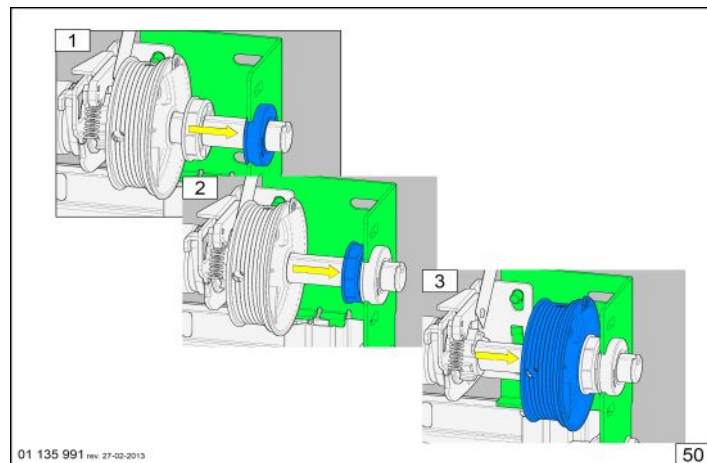

Szerelési útmutató RSC200-as vasalathoz

Assembly instructions for RSC200 hardware

Montageanleitung für RSC200 Beschlagsatz

Szerelési útmutató RSC200-as vasalathoz

Assembly instructions for RSC200 hardware

Montageanleitung für RSC200 Beschlagsatz

Szerelési útmutató RSC200-as vasalathoz

Assembly instructions for RSC200 hardware

Montageanleitung für RSC200 Beschlagsatz

Szerelési útmutató RSC200-as vasalathoz

Assembly instructions for RSC200 hardware

Montageanleitung für RSC200 Beschlagsatz

Szerelési útmutató RSC200-as vasalathoz

Assembly instructions for RSC200 hardware

Montageanleitung für RSC200 Beschlagsatz

SPRING TENSIONING			
TABLE RSC	DRUM	DRUM	DRUM
DOORHEIGHT	FF05NL8	FFNL10	FF4-13
2000	7,1	9,7	7,1
2125	7,5	10,3	7,5
2250	8	10,9	8
2375	8,1	11	8,1
2500	8,6	11,6	8,6
2625	X	X	8,9
2750	X	X	9,4
2875	X	X	9,6
3000	X	X	10