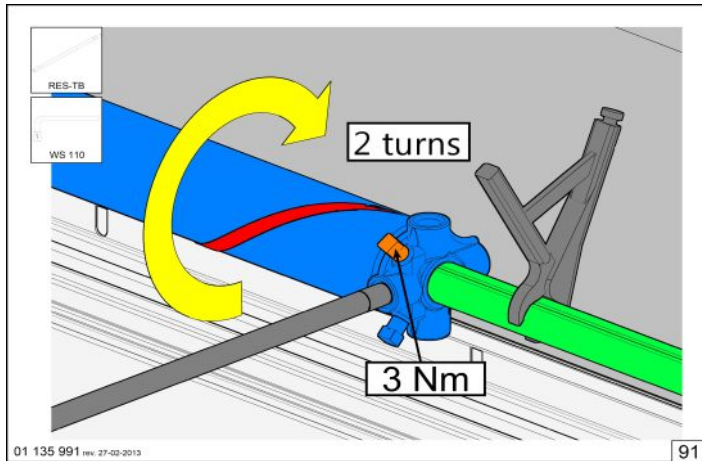

Montageanleitung für RSC200 Beschlagsatz

Szerelési útmutató RSC200-as vasalathoz

Assembly instructions for RSC200 hardware

Montageanleitung für RSC200 Beschlagsatz

Szerelési útmutató RSC200-as vasalathoz

Assembly instructions for RSC200 hardware

Montageanleitung für RSC200 Beschlagsatz

Szerelési útmutató RSC200-as vasalathoz

Assembly instructions for RSC200 hardware

Montageanleitung für RSC200 Beschlagsatz

SPRING TENSIONING			
TABLE RSC	DRUM	DRUM	DRUM
DOORHEIGHT	FF05NL8	FFNL10	FF4-13
2000	7,1	9,7	7,1
2125	7,5	10,3	7,5
2250	8	10,9	8
2375	8,1	11	8,1
2500	8,6	11,6	8,6
2625	X	X	8,9
2750	X	X	9,4
2875	X	X	9,6
3000	X	X	10