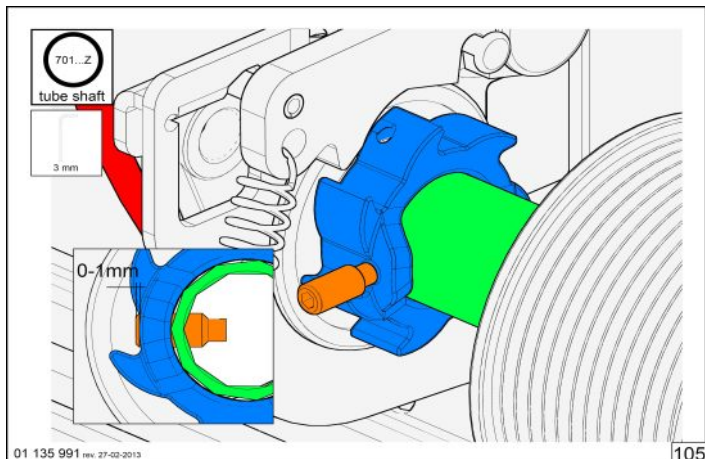

Montageanleitung für RSC200 Beschlagsatz

Szerelési útmutató RSC200-as vasalathoz

Assembly instructions for RSC200 hardware

Montageanleitung für RSC200 Beschlagsatz

SPRING TENSIONING			
TABLE RSC	DRUM	DRUM	DRUM
DOORHEIGHT	FF05NL8	FFNL10	FF4-13
2000	7,1	9,7	7,1
2125	7,5	10,3	7,5
2250	8	10,9	8
2375	8,1	11	8,1
2500	8,6	11,6	8,6
2625	X	X	8,9
2750	X	X	9,4
2875	X	X	9,6
3000	X	X	10