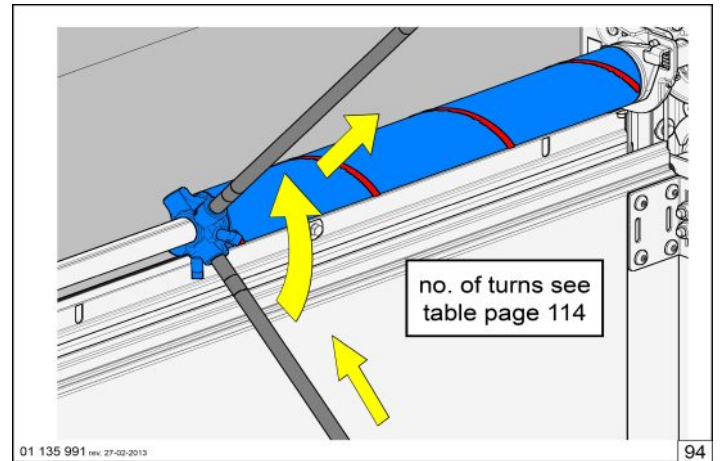

Montageanleitung für RSC200 Beschlagsatz

Szerelési útmutató RSC200-as vasalathoz

Assembly instructions for RSC200 hardware

Montageanleitung für RSC200 Beschlagsatz

SPRING TENSIONING			
TABLE RSC	DRUM	DRUM	DRUM
DOORHEIGHT	FF05NL8	FFNL10	FF4-13
2000	7,1	9,7	7,1
2125	7,5	10,3	7,5
2250	8	10,9	8
2375	8,1	11	8,1
2500	8,6	11,6	8,6
2625	X	X	8,9
2750	X	X	9,4
2875	X	X	9,6
3000	X	X	10