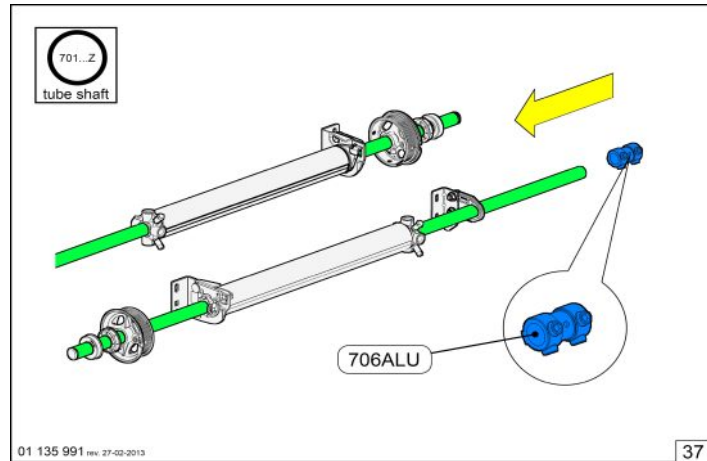

Szerelési útmutató RSC200-as vasalathoz

Assembly instructions for RSC200 hardware

Montageanleitung für RSC200 Beschlagsatz

Szerelési útmutató RSC200-as vasalathoz

Assembly instructions for RSC200 hardware

Montageanleitung für RSC200 Beschlagsatz

Szerelési útmutató RSC200-as vasalathoz

Assembly instructions for RSC200 hardware

Montageanleitung für RSC200 Beschlagsatz

Szerelési útmutató RSC200-as vasalathoz

Assembly instructions for RSC200 hardware

Montageanleitung für RSC200 Beschlagsatz

Szerelési útmutató RSC200-as vasalathoz

Assembly instructions for RSC200 hardware

Montageanleitung für RSC200 Beschlagsatz

SPRING TENSIONING			
TABLE RSC	DRUM	DRUM	DRUM
DOORHEIGHT	FF05NL8	FFNL10	FF4-13
2000	7,1	9,7	7,1
2125	7,5	10,3	7,5
2250	8	10,9	8
2375	8,1	11	8,1
2500	8,6	11,6	8,6
2625	X	X	8,9
2750	X	X	9,4
2875	X	X	9,6
3000	X	X	10