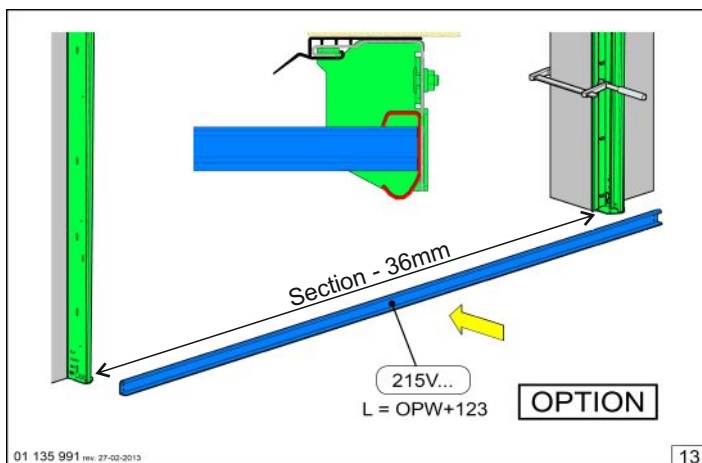

Szerelési útmutató RSC200-as vasalathoz

Assembly instructions for RSC200 hardware

Montageanleitung für RSC200 Beschlagsatz

Szerelési útmutató RSC200-as vasalathoz

Assembly instructions for RSC200 hardware

Montageanleitung für RSC200 Beschlagsatz

Szerelési útmutató RSC200-as vasalathoz

Assembly instructions for RSC200 hardware

Montageanleitung für RSC200 Beschlagsatz

Szerelési útmutató RSC200-as vasalathoz

Assembly instructions for RSC200 hardware

Montageanleitung für RSC200 Beschlagsatz

Szerelési útmutató RSC200-as vasalathoz

Assembly instructions for RSC200 hardware

Montageanleitung für RSC200 Beschlagsatz

SPRING TENSIONING			
TABLE RSC	DRUM	DRUM	DRUM
DOORHEIGHT	FF05NL8	FFNL10	FF4-13
2000	7,1	9,7	7,1
2125	7,5	10,3	7,5
2250	8	10,9	8
2375	8,1	11	8,1
2500	8,6	11,6	8,6
2625	X	X	8,9
2750	X	X	9,4
2875	X	X	9,6
3000	X	X	10