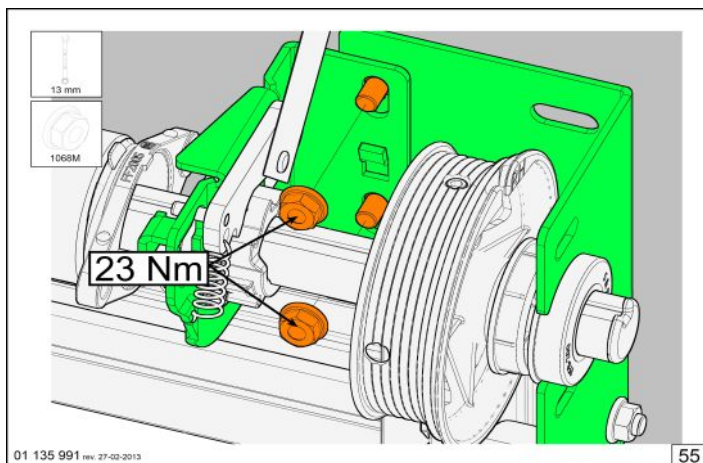

Szerelési útmutató RSC200-as vasalathoz

Assembly instructions for RSC200 hardware

Montageanleitung für RSC200 Beschlagsatz

Szerelési útmutató RSC200-as vasalathoz

Assembly instructions for RSC200 hardware

Montageanleitung für RSC200 Beschlagsatz

Szerelési útmutató RSC200-as vasalathoz

Assembly instructions for RSC200 hardware

Montageanleitung für RSC200 Beschlagsatz

Szerelési útmutató RSC200-as vasalathoz

Assembly instructions for RSC200 hardware