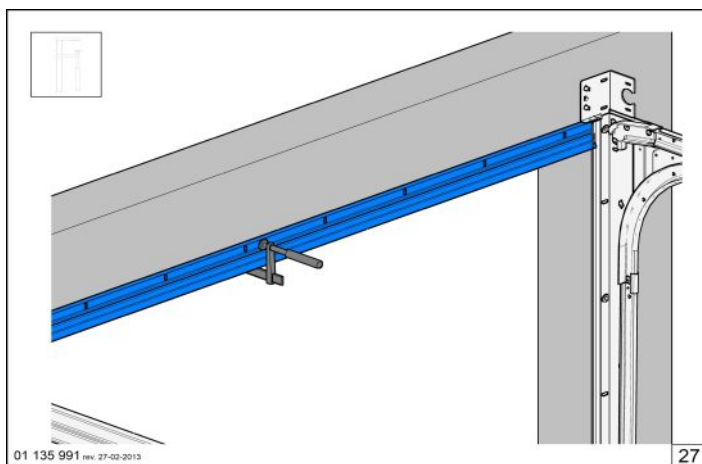

Szerelési útmutató RSC200-as vasalathoz

Assembly instructions for RSC200 hardware

Montageanleitung für RSC200 Beschlagsatz