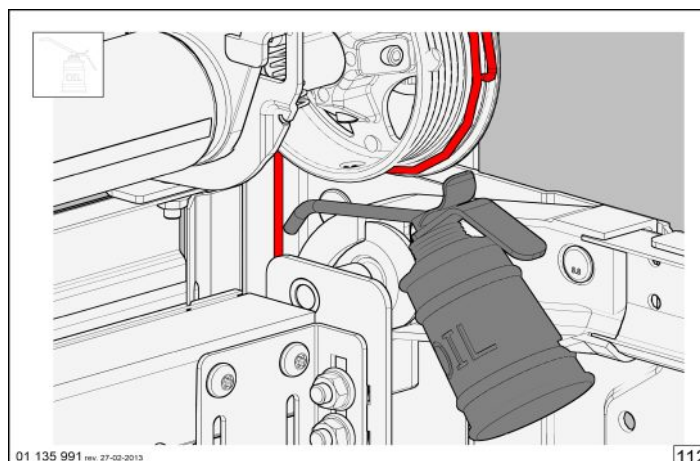

Montageanleitung für RSC200 Beschlagsatz

Szerelési útmutató RSC200-as vasalathoz

Assembly instructions for RSC200 hardware

Montageanleitung für RSC200 Beschlagsatz

SPRING TENSIONING			
TABLE RSC	DRUM	DRUM	DRUM
DOORHEIGHT	FF05NL8	FFNL10	FF4-13
2000	7,1	9,7	7,1
2125	7,5	10,3	7,5
2250	8	10,9	8
2375	8,1	11	8,1
2500	8,6	11,6	8,6
2625	X	X	8,9
2750	X	X	9,4
2875	X	X	9,6
3000	X	X	10