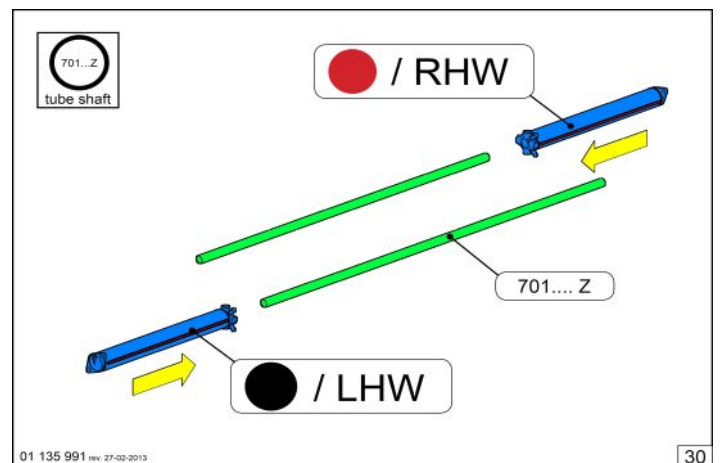

Szerelési útmutató RSC200-as vasalathoz

Assembly instructions for RSC200 hardware

Montageanleitung für RSC200 Beschlagsatz

Szerelési útmutató RSC200-as vasalathoz

Assembly instructions for RSC200 hardware

Montageanleitung für RSC200 Beschlagsatz

Szerelési útmutató RSC200-as vasalathoz

Assembly instructions for RSC200 hardware

Montageanleitung für RSC200 Beschlagsatz

Szerelési útmutató RSC200-as vasalathoz

Assembly instructions for RSC200 hardware

Montageanleitung für RSC200 Beschlagsatz

Szerelési útmutató RSC200-as vasalathoz

Assembly instructions for RSC200 hardware

Montageanleitung für RSC200 Beschlagsatz

SPRING TENSIONING			
TABLE RSC	DRUM	DRUM	DRUM
DOORHEIGHT	FF05NL8	FFNL10	FF4-13
2000	7,1	9,7	7,1
2125	7,5	10,3	7,5
2250	8	10,9	8
2375	8,1	11	8,1
2500	8,6	11,6	8,6
2625	X	X	8,9
2750	X	X	9,4
2875	X	X	9,6
3000	X	X	10