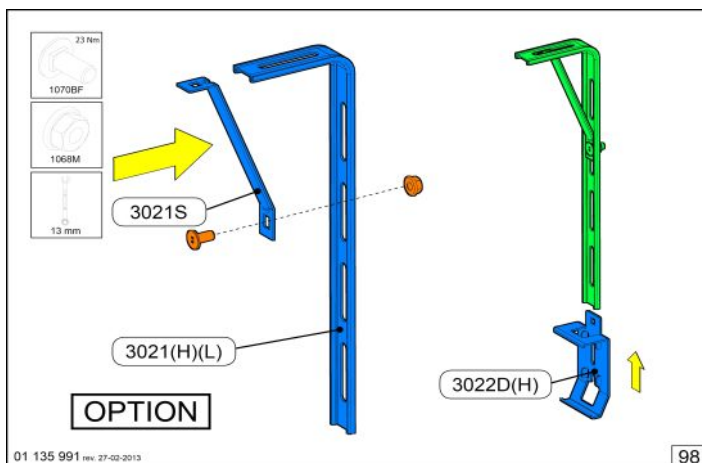

Montageanleitung für RSC200 Beschlagsatz

Szerelési útmutató RSC200-as vasalathoz

Assembly instructions for RSC200 hardware

Montageanleitung für RSC200 Beschlagsatz

SPRING TENSIONING			
TABLE RSC	DRUM	DRUM	DRUM
DOORHEIGHT	FF05NL8	FFNL10	FF4-13
2000	7,1	9,7	7,1
2125	7,5	10,3	7,5
2250	8	10,9	8
2375	8,1	11	8,1
2500	8,6	11,6	8,6
2625	X	X	8,9
2750	X	X	9,4
2875	X	X	9,6
3000	X	X	10