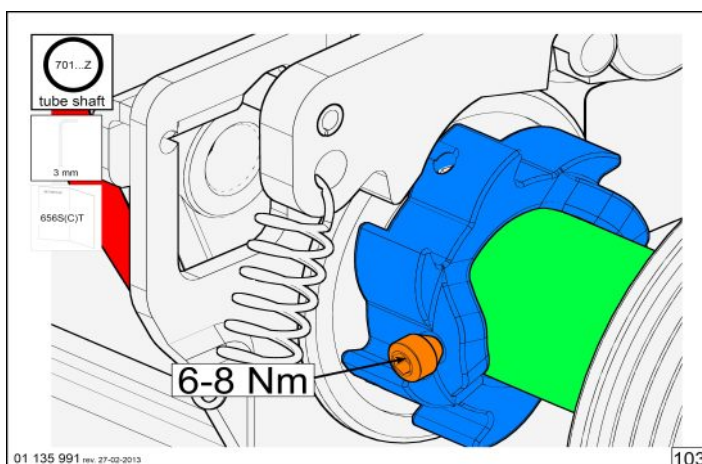

Montageanleitung für RSC200 Beschlagsatz

Szerelési útmutató RSC200-as vasalathoz

Assembly instructions for RSC200 hardware

Montageanleitung für RSC200 Beschlagsatz

SPRING TENSIONING			
TABLE RSC	DRUM	DRUM	DRUM
DOORHEIGHT	FF05NL8	FFNL10	FF4-13
2000	7,1	9,7	7,1
2125	7,5	10,3	7,5
2250	8	10,9	8
2375	8,1	11	8,1
2500	8,6	11,6	8,6
2625	X	X	8,9
2750	X	X	9,4
2875	X	X	9,6
3000	X	X	10