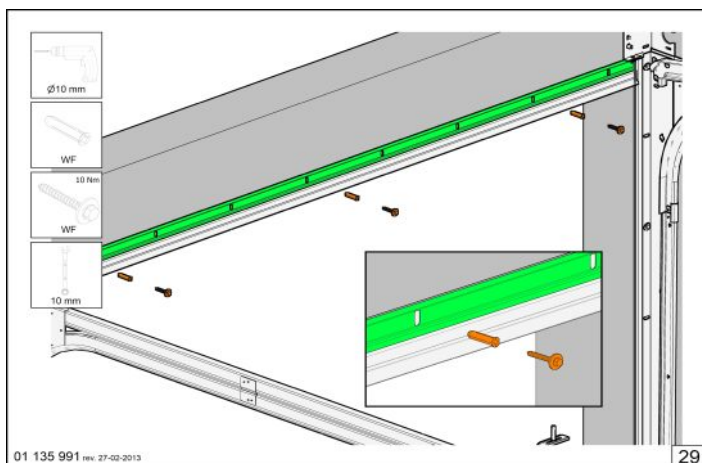

Szerelési útmutató RSC200-as vasalathoz

Assembly instructions for RSC200 hardware

Montageanleitung für RSC200 Beschlagsatz