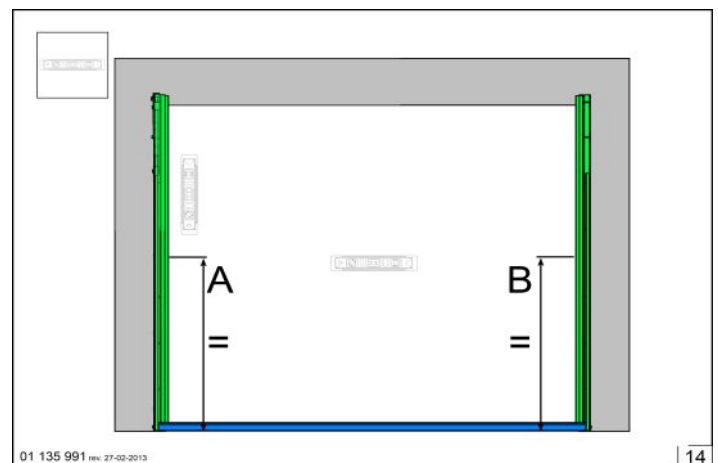

Szerelési útmutató RSC200-as vasalathoz

Assembly instructions for RSC200 hardware

Montageanleitung für RSC200 Beschlagsatz

Szerelési útmutató RSC200-as vasalathoz

Assembly instructions for RSC200 hardware