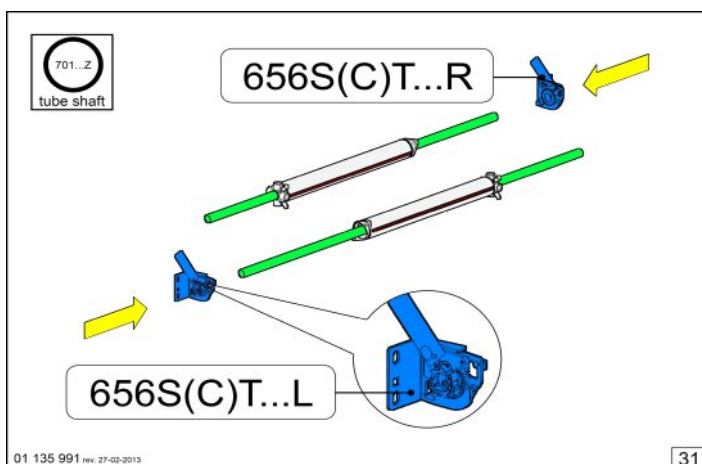

Szerelési útmutató RSC200-as vasalathoz

Assembly instructions for RSC200 hardware

Montageanleitung für RSC200 Beschlagsatz

Szerelési útmutató RSC200-as vasalathoz

Assembly instructions for RSC200 hardware

Montageanleitung für RSC200 Beschlagsatz

Szerelési útmutató RSC200-as vasalathoz

Assembly instructions for RSC200 hardware

Montageanleitung für RSC200 Beschlagsatz

Szerelési útmutató RSC200-as vasalathoz

Assembly instructions for RSC200 hardware

Montageanleitung für RSC200 Beschlagsatz

Szerelési útmutató RSC200-as vasalathoz

Assembly instructions for RSC200 hardware

Montageanleitung für RSC200 Beschlagsatz

SPRING TENSIONING			
TABLE RSC	DRUM	DRUM	DRUM
DOORHEIGHT	FF05NL8	FFNL10	FF4-13
2000	7,1	9,7	7,1
2125	7,5	10,3	7,5
2250	8	10,9	8
2375	8,1	11	8,1
2500	8,6	11,6	8,6
2625	X	X	8,9
2750	X	X	9,4
2875	X	X	9,6
3000	X	X	10