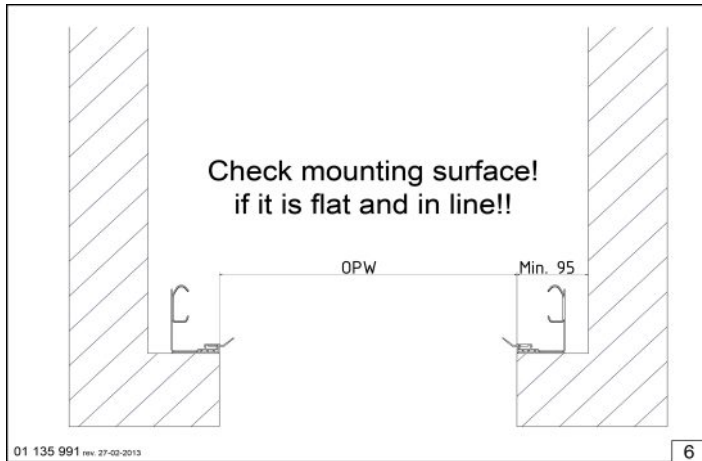

Szerelési útmutató RSC200-as vasalathoz

Assembly instructions for RSC200 hardware

Montageanleitung für RSC200 Beschlagsatz

Szerelési útmutató RSC200-as vasalathoz

Assembly instructions for RSC200 hardware