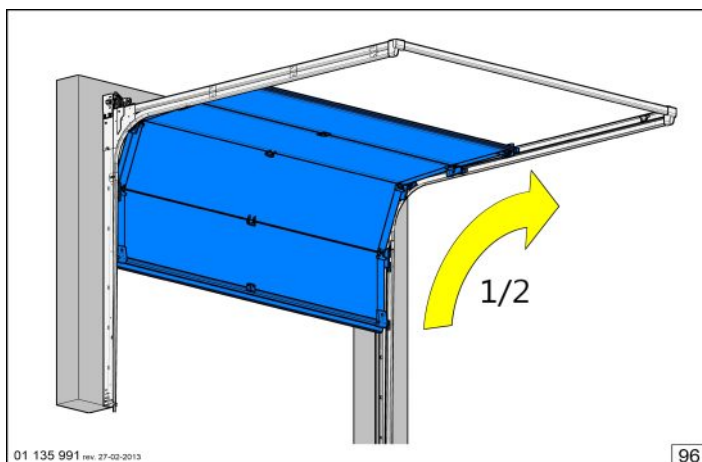

Montageanleitung für RSC200 Beschlagsatz

Szerelési útmutató RSC200-as vasalathoz

Assembly instructions for RSC200 hardware

Montageanleitung für RSC200 Beschlagsatz

SPRING TENSIONING			
TABLE RSC	DRUM	DRUM	DRUM
DOORHEIGHT	FF05NL8	FFNL10	FF4-13
2000	7,1	9,7	7,1
2125	7,5	10,3	7,5
2250	8	10,9	8
2375	8,1	11	8,1
2500	8,6	11,6	8,6
2625	X	X	8,9
2750	X	X	9,4
2875	X	X	9,6
3000	X	X	10