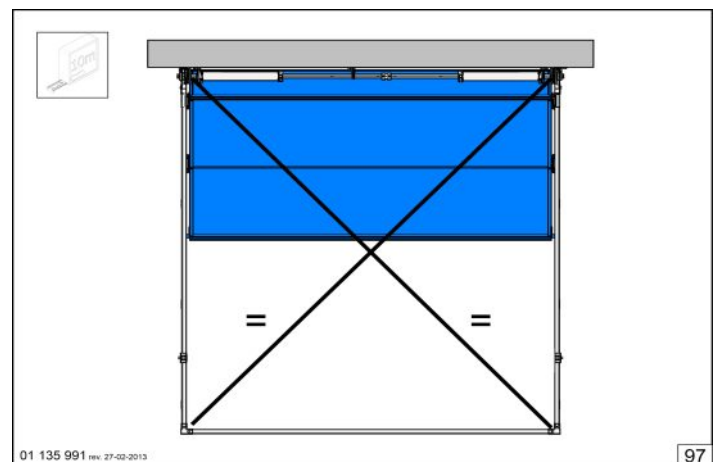

Montageanleitung für RSC200 Beschlagsatz

Szerelési útmutató RSC200-as vasalathoz

Assembly instructions for RSC200 hardware

Montageanleitung für RSC200 Beschlagsatz

SPRING TENSIONING			
TABLE RSC	DRUM	DRUM	DRUM
DOORHEIGHT	FF05NL8	FFNL10	FF4-13
2000	7,1	9,7	7,1
2125	7,5	10,3	7,5
2250	8	10,9	8
2375	8,1	11	8,1
2500	8,6	11,6	8,6
2625	X	X	8,9
2750	X	X	9,4
2875	X	X	9,6
3000	X	X	10