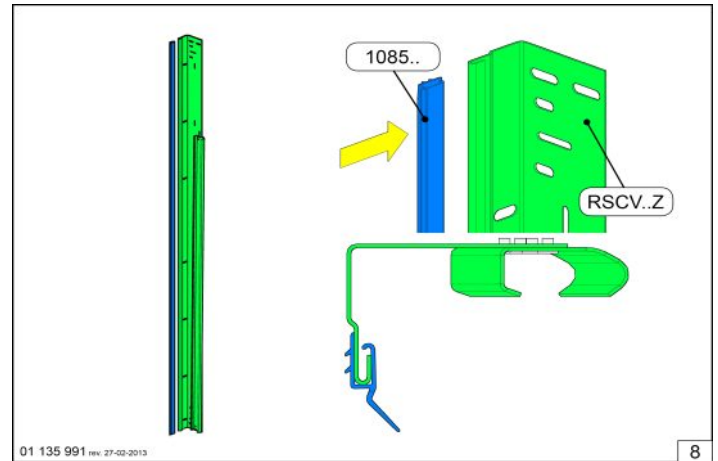

Szerelési útmutató RSC200-as vasalathoz

Assembly instructions for RSC200 hardware

Montageanleitung für RSC200 Beschlagsatz

Szerelési útmutató RSC200-as vasalathoz

Assembly instructions for RSC200 hardware

Montageanleitung für RSC200 Beschlagsatz

Szerelési útmutató RSC200-as vasalathoz

Assembly instructions for RSC200 hardware

Montageanleitung für RSC200 Beschlagsatz

Szerelési útmutató RSC200-as vasalathoz

Assembly instructions for RSC200 hardware

Montageanleitung für RSC200 Beschlagsatz

Szerelési útmutató RSC200-as vasalathoz

Assembly instructions for RSC200 hardware

Montageanleitung für RSC200 Beschlagsatz

SPRING TENSIONING			
TABLE RSC	DRUM	DRUM	DRUM
DOORHEIGHT	FF05NL8	FFNL10	FF4-13
2000	7,1	9,7	7,1
2125	7,5	10,3	7,5
2250	8	10,9	8
2375	8,1	11	8,1
2500	8,6	11,6	8,6
2625	X	X	8,9
2750	X	X	9,4
2875	X	X	9,6
3000	X	X	10