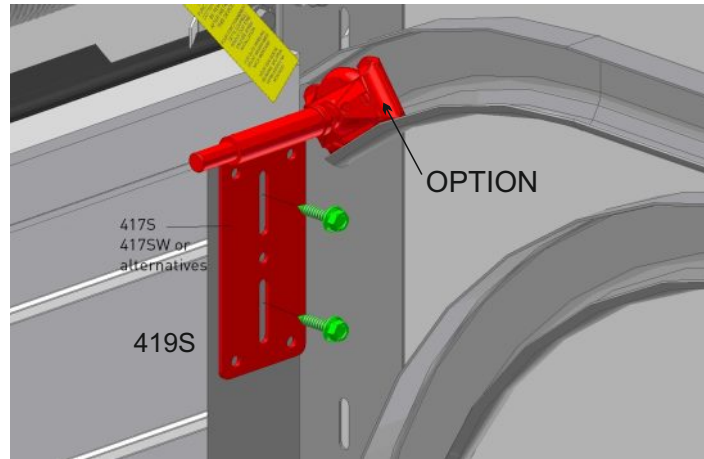

Szerelési útmutató RSC200-as vasalathoz

Assembly instructions for RSC200 hardware

Montageanleitung für RSC200 Beschlagsatz

Szerelési útmutató RSC200-as vasalathoz

Assembly instructions for RSC200 hardware

Montageanleitung für RSC200 Beschlagsatz

Szerelési útmutató RSC200-as vasalathoz

Assembly instructions for RSC200 hardware

Montageanleitung für RSC200 Beschlagsatz

Szerelési útmutató RSC200-as vasalathoz

Assembly instructions for RSC200 hardware

Montageanleitung für RSC200 Beschlagsatz

Szerelési útmutató RSC200-as vasalathoz

Assembly instructions for RSC200 hardware

Montageanleitung für RSC200 Beschlagsatz

SPRING TENSIONING			
TABLE RSC	DRUM	DRUM	DRUM
DOORHEIGHT	FF05NL8	FFNL10	FF4-13
2000	7,1	9,7	7,1
2125	7,5	10,3	7,5
2250	8	10,9	8
2375	8,1	11	8,1
2500	8,6	11,6	8,6
2625	X	X	8,9
2750	X	X	9,4
2875	X	X	9,6
3000	X	X	10