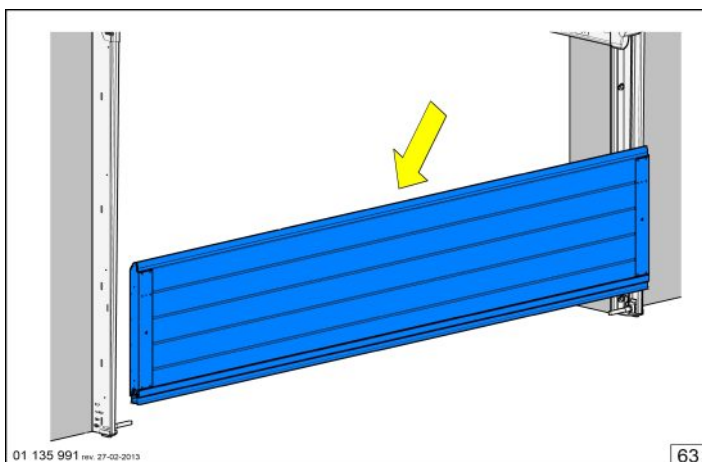

Szerelési útmutató RSC200-as vasalathoz

Assembly instructions for RSC200 hardware

Montageanleitung für RSC200 Beschlagsatz