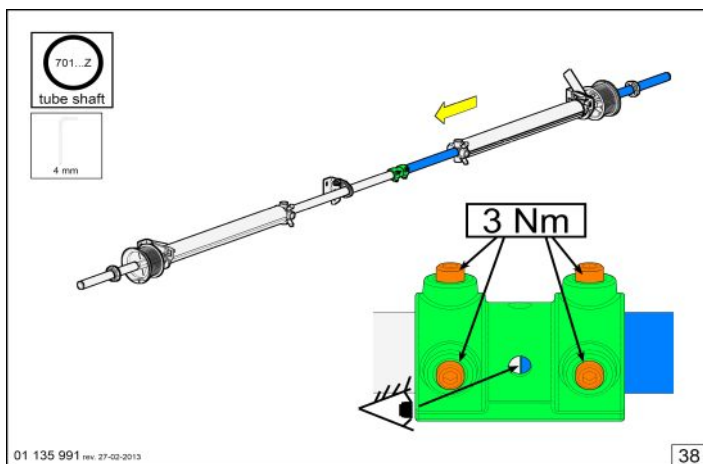

Szerelési útmutató RSC200-as vasalathoz

Assembly instructions for RSC200 hardware

Montageanleitung für RSC200 Beschlagsatz

Szerelési útmutató RSC200-as vasalathoz

Assembly instructions for RSC200 hardware

Montageanleitung für RSC200 Beschlagsatz

Szerelési útmutató RSC200-as vasalathoz

Assembly instructions for RSC200 hardware

Montageanleitung für RSC200 Beschlagsatz

Szerelési útmutató RSC200-as vasalathoz

Assembly instructions for RSC200 hardware

Montageanleitung für RSC200 Beschlagsatz

Szerelési útmutató RSC200-as vasalathoz

Assembly instructions for RSC200 hardware

Montageanleitung für RSC200 Beschlagsatz

SPRING TENSIONING			
TABLE RSC	DRUM	DRUM	DRUM
DOORHEIGHT	FF05NL8	FFNL10	FF4-13
2000	7,1	9,7	7,1
2125	7,5	10,3	7,5
2250	8	10,9	8
2375	8,1	11	8,1
2500	8,6	11,6	8,6
2625	X	X	8,9
2750	X	X	9,4
2875	X	X	9,6
3000	X	X	10