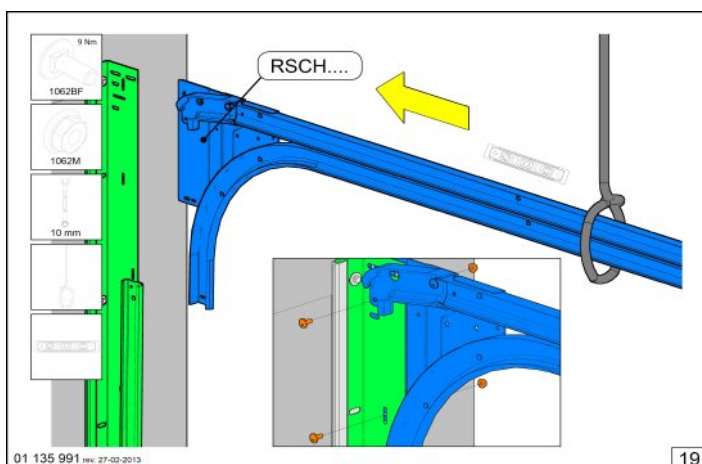

Szerelési útmutató RSC200-as vasalathoz

Assembly instructions for RSC200 hardware

Montageanleitung für RSC200 Beschlagsatz

Szerelési útmutató RSC200-as vasalathoz

Assembly instructions for RSC200 hardware

Montageanleitung für RSC200 Beschlagsatz

Szerelési útmutató RSC200-as vasalathoz

Assembly instructions for RSC200 hardware

Montageanleitung für RSC200 Beschlagsatz

Szerelési útmutató RSC200-as vasalathoz

Assembly instructions for RSC200 hardware

Montageanleitung für RSC200 Beschlagsatz

Szerelési útmutató RSC200-as vasalathoz

Assembly instructions for RSC200 hardware

Montageanleitung für RSC200 Beschlagsatz

SPRING TENSIONING			
TABLE RSC	DRUM	DRUM	DRUM
DOORHEIGHT	FF05NL8	FFNL10	FF4-13
2000	7,1	9,7	7,1
2125	7,5	10,3	7,5
2250	8	10,9	8
2375	8,1	11	8,1
2500	8,6	11,6	8,6
2625	X	X	8,9
2750	X	X	9,4
2875	X	X	9,6
3000	X	X	10