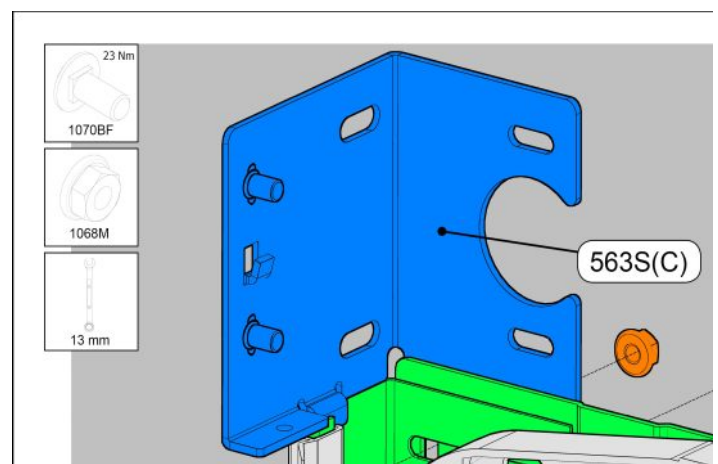

Szerelési útmutató RSC200-as vasalathoz

Assembly instructions for RSC200 hardware

Montageanleitung für RSC200 Beschlagsatz

Szerelési útmutató RSC200-as vasalathoz

Assembly instructions for RSC200 hardware

Montageanleitung für RSC200 Beschlagsatz

Szerelési útmutató RSC200-as vasalathoz

Assembly instructions for RSC200 hardware

Montageanleitung für RSC200 Beschlagsatz

Szerelési útmutató RSC200-as vasalathoz

Assembly instructions for RSC200 hardware