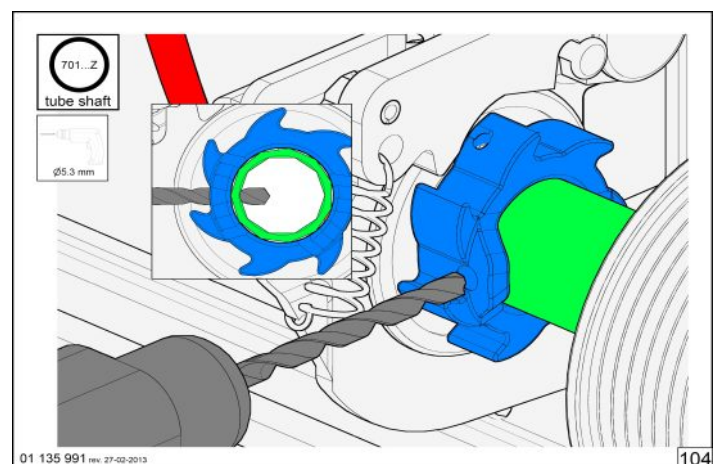

Montageanleitung für RSC200 Beschlagsatz

Szerelési útmutató RSC200-as vasalathoz

Assembly instructions for RSC200 hardware

Montageanleitung für RSC200 Beschlagsatz

SPRING TENSIONING			
TABLE RSC	DRUM	DRUM	DRUM
DOORHEIGHT	FF05NL8	FFNL10	FF4-13
2000	7,1	9,7	7,1
2125	7,5	10,3	7,5
2250	8	10,9	8
2375	8,1	11	8,1
2500	8,6	11,6	8,6
2625	X	X	8,9
2750	X	X	9,4
2875	X	X	9,6
3000	X	X	10