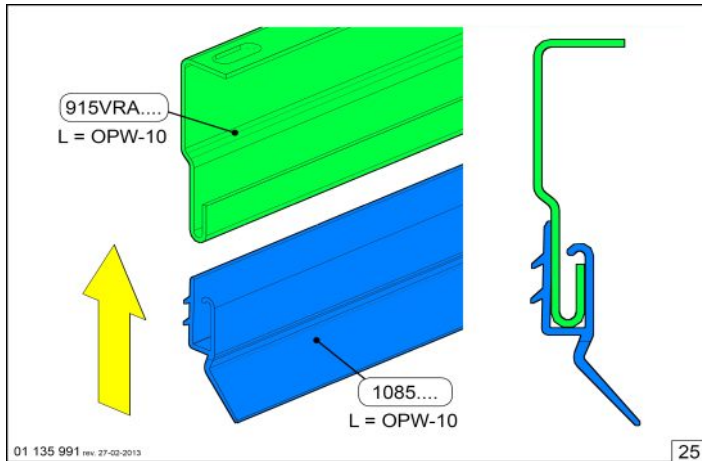

Szerelési útmutató RSC200-as vasalathoz

Assembly instructions for RSC200 hardware

Montageanleitung für RSC200 Beschlagsatz