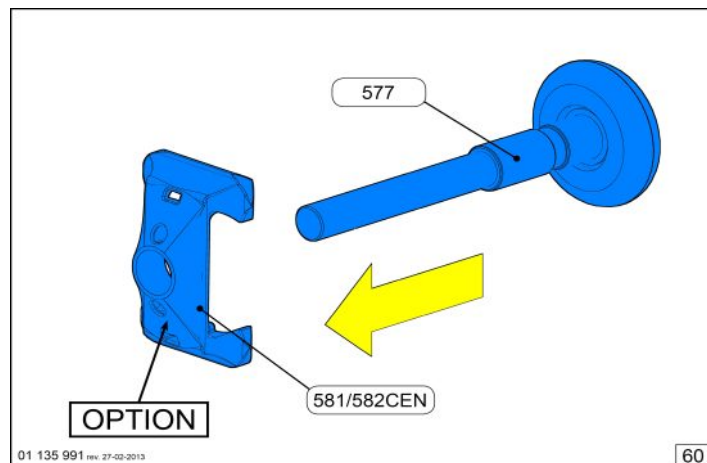

Szerelési útmutató RSC200-as vasalathoz

Assembly instructions for RSC200 hardware

Montageanleitung für RSC200 Beschlagsatz

Szerelési útmutató RSC200-as vasalathoz

Assembly instructions for RSC200 hardware

Montageanleitung für RSC200 Beschlagsatz

Szerelési útmutató RSC200-as vasalathoz

Assembly instructions for RSC200 hardware

Montageanleitung für RSC200 Beschlagsatz

Szerelési útmutató RSC200-as vasalathoz

Assembly instructions for RSC200 hardware

Montageanleitung für RSC200 Beschlagsatz

Szerelési útmutató RSC200-as vasalathoz

Assembly instructions for RSC200 hardware

Montageanleitung für RSC200 Beschlagsatz

SPRING TENSIONING			
TABLE RSC	DRUM	DRUM	DRUM
DOORHEIGHT	FF05NL8	FFNL10	FF4-13
2000	7,1	9,7	7,1
2125	7,5	10,3	7,5
2250	8	10,9	8
2375	8,1	11	8,1
2500	8,6	11,6	8,6
2625	X	X	8,9
2750	X	X	9,4
2875	X	X	9,6
3000	X	X	10