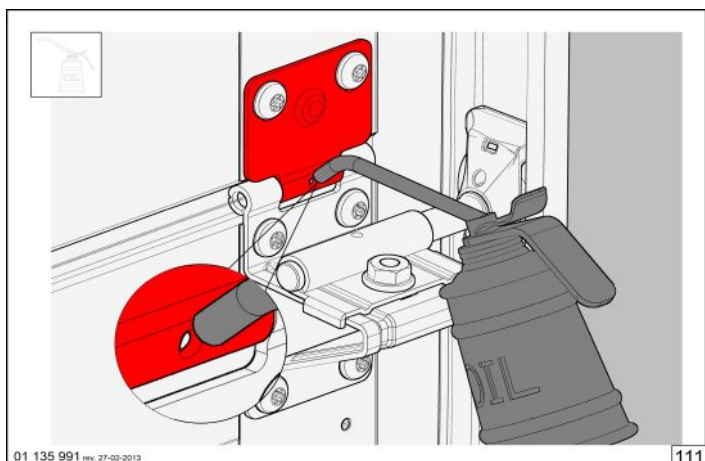

Montageanleitung für RSC200 Beschlagsatz

Szerelési útmutató RSC200-as vasalathoz

Assembly instructions for RSC200 hardware

Montageanleitung für RSC200 Beschlagsatz

Szerelési útmutató RSC200-as vasalathoz

Assembly instructions for RSC200 hardware

Montageanleitung für RSC200 Beschlagsatz

Szerelési útmutató RSC200-as vasalathoz

Assembly instructions for RSC200 hardware

Montageanleitung für RSC200 Beschlagsatz

SPRING TENSIONING			
TABLE RSC	DRUM	DRUM	DRUM
DOORHEIGHT	FF05NL8	FFNL10	FF4-13
2000	7,1	9,7	7,1
2125	7,5	10,3	7,5
2250	8	10,9	8
2375	8,1	11	8,1
2500	8,6	11,6	8,6
2625	X	X	8,9
2750	X	X	9,4
2875	X	X	9,6
3000	X	X	10