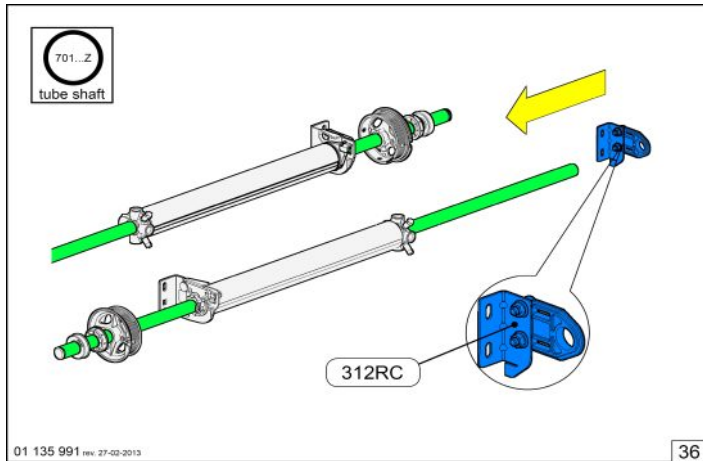

Szerelési útmutató RSC200-as vasalathoz

Assembly instructions for RSC200 hardware

Montageanleitung für RSC200 Beschlagsatz

Szerelési útmutató RSC200-as vasalathoz

Assembly instructions for RSC200 hardware

Montageanleitung für RSC200 Beschlagsatz

Szerelési útmutató RSC200-as vasalathoz

Assembly instructions for RSC200 hardware

Montageanleitung für RSC200 Beschlagsatz

Szerelési útmutató RSC200-as vasalathoz

Assembly instructions for RSC200 hardware

Montageanleitung für RSC200 Beschlagsatz

Szerelési útmutató RSC200-as vasalathoz

Assembly instructions for RSC200 hardware

Montageanleitung für RSC200 Beschlagsatz

SPRING TENSIONING			
TABLE RSC	DRUM	DRUM	DRUM
DOORHEIGHT	FF05NL8	FFNL10	FF4-13
2000	7,1	9,7	7,1
2125	7,5	10,3	7,5
2250	8	10,9	8
2375	8,1	11	8,1
2500	8,6	11,6	8,6
2625	X	X	8,9
2750	X	X	9,4
2875	X	X	9,6
3000	X	X	10