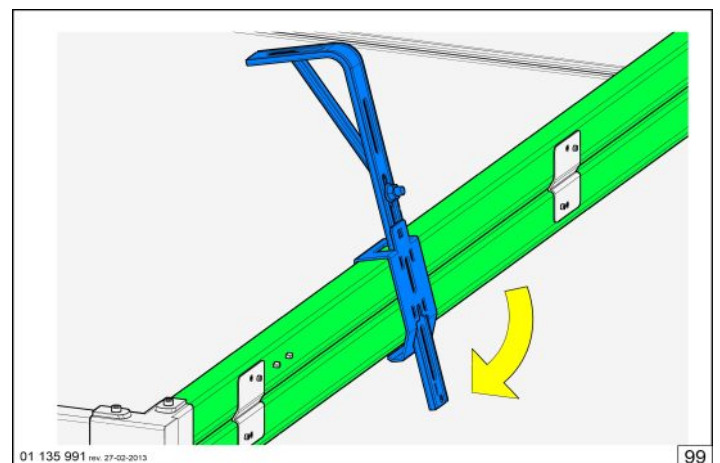

Montageanleitung für RSC200 Beschlagsatz

Szerelési útmutató RSC200-as vasalathoz

Assembly instructions for RSC200 hardware

Montageanleitung für RSC200 Beschlagsatz

SPRING TENSIONING			
TABLE RSC	DRUM	DRUM	DRUM
DOORHEIGHT	FF05NL8	FFNL10	FF4-13
2000	7,1	9,7	7,1
2125	7,5	10,3	7,5
2250	8	10,9	8
2375	8,1	11	8,1
2500	8,6	11,6	8,6
2625	X	X	8,9
2750	X	X	9,4
2875	X	X	9,6
3000	X	X	10