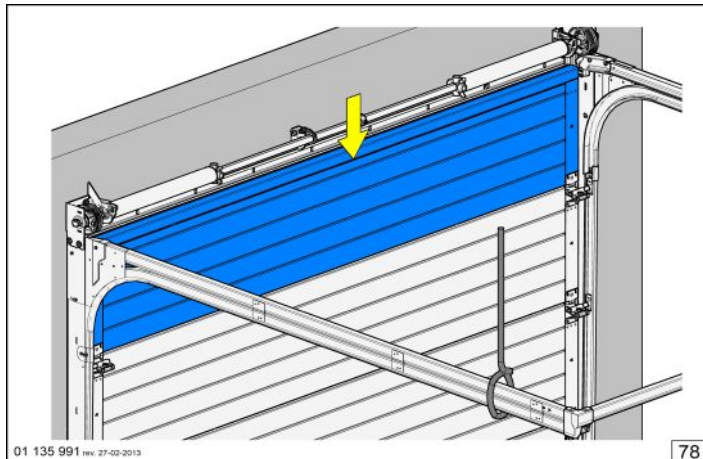

Szerelési útmutató RSC200-as vasalathoz

Assembly instructions for RSC200 hardware

Montageanleitung für RSC200 Beschlagsatz