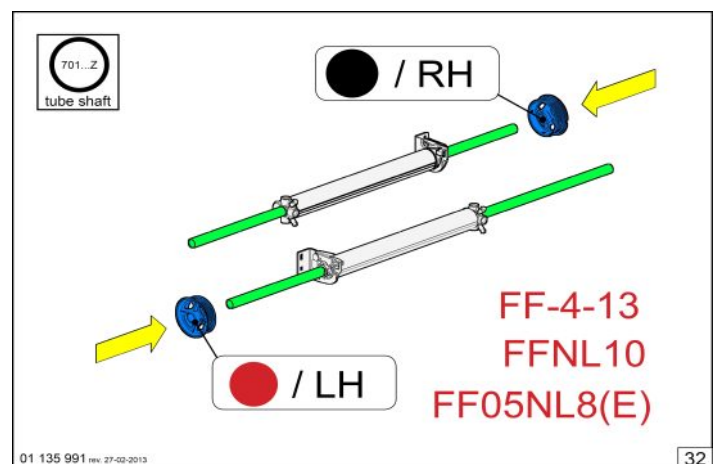

Szerelési útmutató RSC200-as vasalathoz

Assembly instructions for RSC200 hardware

Montageanleitung für RSC200 Beschlagsatz

Szerelési útmutató RSC200-as vasalathoz

Assembly instructions for RSC200 hardware

Montageanleitung für RSC200 Beschlagsatz

Szerelési útmutató RSC200-as vasalathoz

Assembly instructions for RSC200 hardware

Montageanleitung für RSC200 Beschlagsatz

Szerelési útmutató RSC200-as vasalathoz

Assembly instructions for RSC200 hardware

Montageanleitung für RSC200 Beschlagsatz

Szerelési útmutató RSC200-as vasalathoz

Assembly instructions for RSC200 hardware

Montageanleitung für RSC200 Beschlagsatz

SPRING TENSIONING			
TABLE RSC	DRUM	DRUM	DRUM
DOORHEIGHT	FF05NL8	FFNL10	FF4-13
2000	7,1	9,7	7,1
2125	7,5	10,3	7,5
2250	8	10,9	8
2375	8,1	11	8,1
2500	8,6	11,6	8,6
2625	X	X	8,9
2750	X	X	9,4
2875	X	X	9,6
3000	X	X	10